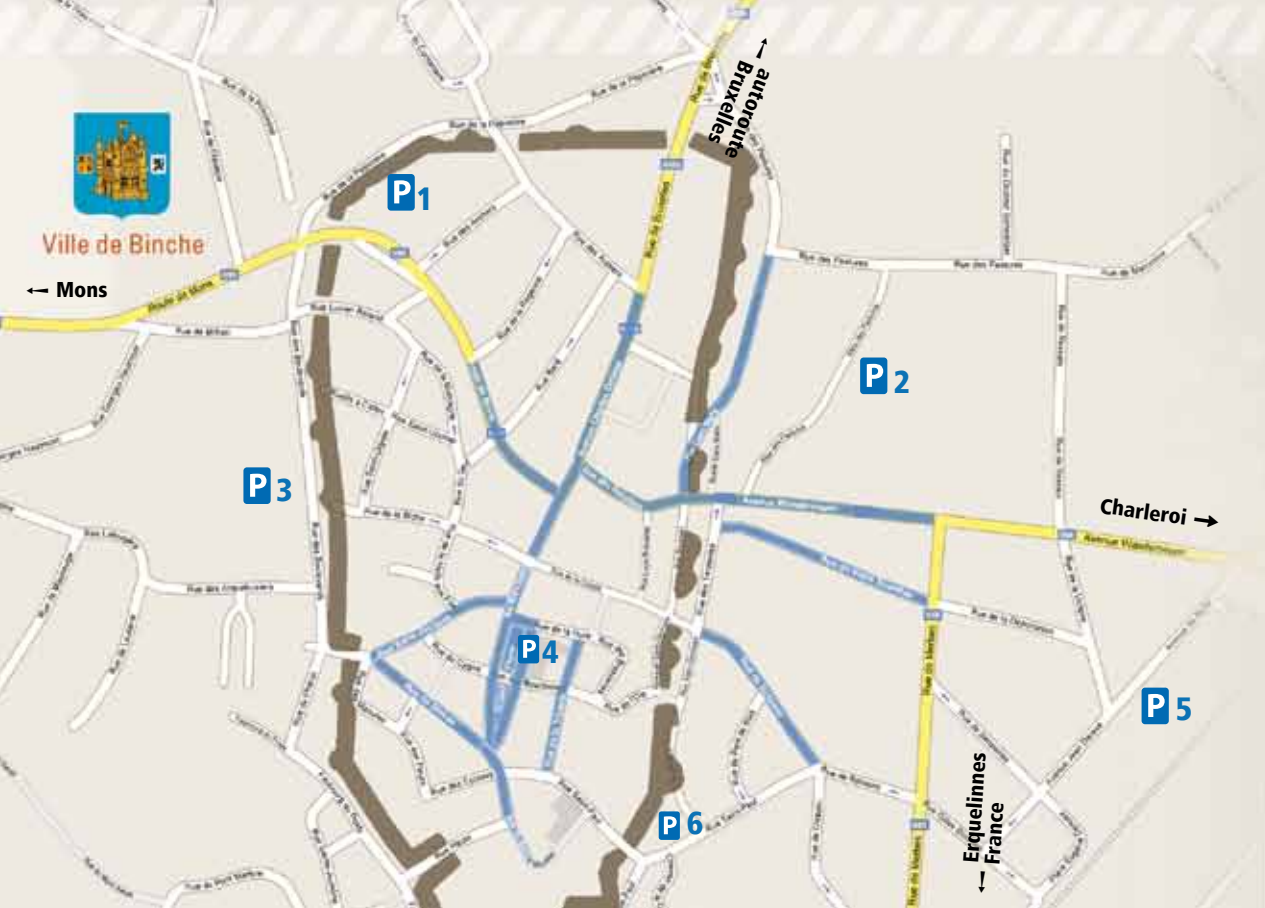

La Ville de BINCHE et tous ses commerçants vous rappellent les différents lieux de stationnement mis à votre disposition gratuitement.

P1 Parking de la Pépinière (60 places)

P2 Parking des Pastures (170 places)

P3 Parking des Boulevards (25 places)

P4 Parking Grand-Place (100 places)

P5 Parking de la Gare (160 places)

P6 Parking Saint-Paul (80 places)

■ Zone bleue : stationnement gratuit - Durée limitée à 1 h 30